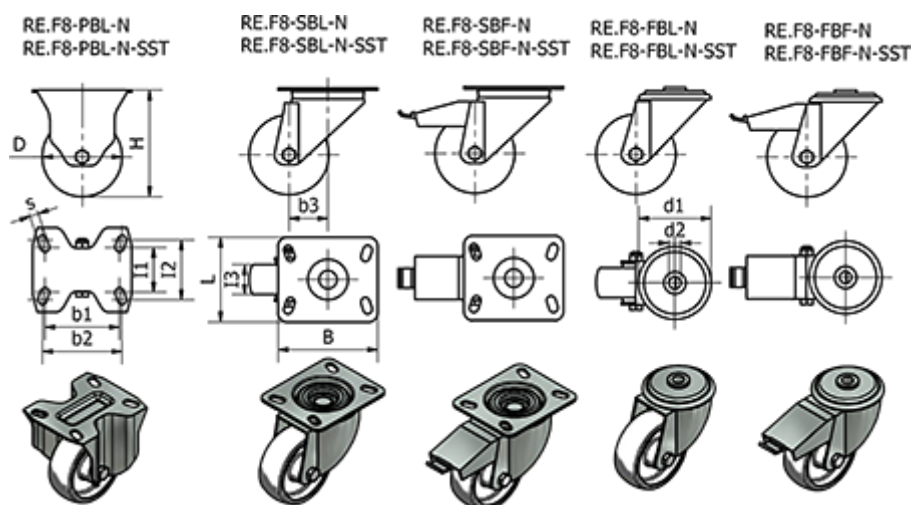

Varenummer: 2314450693

Beskrivelse: E+G kunststof hjul

RE.F8-80-FBF-N - Drejeligt konsol m/bremse i Galvaniseret stål

Mål

= -	Dynamisk belastning (N) = 1800	Rullemodstand (N) = 1500
B =	H = 107	s =
b1 =	I1 =	Type = RE.F8-80-FBF-N
b2 =	I2 =	Vægt (g) = 700
b3 = 39	I3 = 30	
D = 80	Kode = 450693	
d1 = 73	L =	
d2 = 12	R = 120	